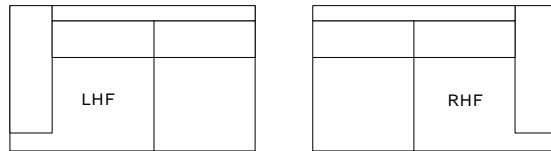

# Model. Ingrid

S : 1/50

**Ingrid 3P**  
W:2200 D:960 H:810 SH:420

**Ingrid 3P one arm**  
W:1920 D:960 H:810 SH:420

**Ingrid End couch**  
W:1100 D:1620 H:810 SH:420

**Ingrid 2P**  
W:1900 D:960 H:810 SH:420

**Ingrid 2P one arm**  
W:1620 D:960 H:810 SH:420

**Ingrid 2P corner**  
W:1780 D:960 H:810 SH:420

**Ingrid 1P**  
W:1210 D:960 H:810 SH:420

**Ingrid 1P one arm**  
W:1100 D:960 H:810 SH:420

**Ingrid 1P open**  
W:1600 D:960 H:810 SH:420

**Ingrid 3P armless**  
W:1640 D:960 H:810 SH:420

**Ingrid 2P armless**  
W:1340 D:960 H:810 SH:420

**Ingrid armless**  
W:820 D:960 H:810 SH:420

**Ingrid OT**  
W:920 D:760 H:420