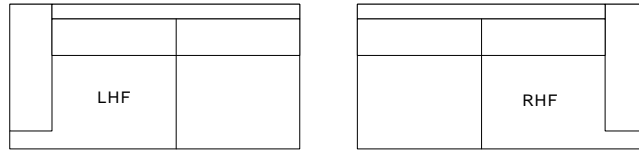

# Model. Ingrid

S : 1/50

**Ingrid 3P**  
W:2200 D:960 H:810 SH:420

**Ingrid 3P one arm**  
W:1920 D:960 H:810 SH:420

**Ingrid End couch**  
W:1100 D:1620 H:810 SH:420

**Ingrid 2P**  
W:1900 D:960 H:810 SH:420

**Ingrid 2P one arm**  
W:1620 D:960 H:810 SH:420

**Ingrid 2P corner**  
W:1780 D:960 H:810 SH:420

**Ingrid 1P**  
W:1210 D:960 H:810 SH:420

**Ingrid 1P one arm**  
W:1100 D:960 H:810 SH:420

**Ingrid 1P open**  
W:1600 D:960 H:810 SH:420

**Ingrid 3P armless**  
W:1640 D:960 H:810 SH:420

**Ingrid 2P armless**  
W:1340 D:960 H:810 SH:420

**Ingrid armless**  
W:820 D:960 H:810 SH:420

**Ingrid OT**  
W:920 D:760 H:420