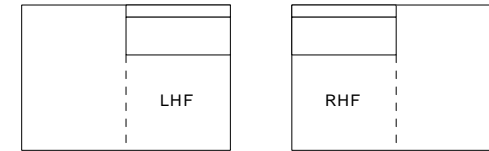

Model. Manu

S : 1/50

Manu 3P
W:2110 D:960 H:810 SH:440

Manu 3P one arm
W:1890 D:960 H:810 SH:440

Manu End couch
W:1070 D:1620 H:810 SH:440

Manu 2P
W:1760 D:960 H:810 SH:440

Manu 2P one arm
W:1540 D:960 H:810 SH:440

Manu open couch
W:1380 D:960 H:810 SH:440

Manu 1P
W:1120 D:960 H:810 SH:440

Manu one arm
W:900 D:960 H:810 SH:440

Manu OT
W:760 D:920 SH:440

Manu armless
W:840 D:960 H:810 SH:440

Manu Corner
W:1230 D:1230 H:810 SH:440