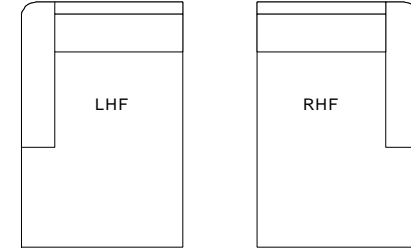

Model. Manu

S : 1/50

Manu 3P
W:2110 D:960 H:810 SH:440

Manu 3P one arm
W:1890 D:960 H:810 SH:440

Manu End couch
W:1070 D:1620 H:810 SH:440

Manu 2P
W:1760 D:960 H:810 SH:440

Manu 2P one arm
W:1540 D:960 H:810 SH:440

Manu open couch
W:1380 D:960 H:810 SH:440

Manu 1P
W:1120 D:960 H:810 SH:440

Manu one arm
W:900 D:960 H:810 SH:440

Manu OT
W:760 D:920 SH:440

Manu armless
W:840 D:960 H:810 SH:440

Manu Corner
W:1230 D:1230 H:810 SH:440