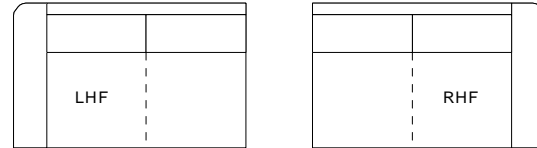

Model. Manu

S : 1/50

Manu 3P
W:2110 D:960 H:810 SH:440

Manu 3P one arm
W:1890 D:960 H:810 SH:440

Manu End couch
W:1070 D:1620 H:810 SH:440

Manu 2P
W:1760 D:960 H:810 SH:440

Manu 2P one arm
W:1540 D:960 H:810 SH:440

Manu open couch
W:1380 D:960 H:810 SH:440

Manu 1P
W:1120 D:960 H:810 SH:440

Manu one arm
W:900 D:960 H:810 SH:440

Manu OT
W:760 D:920 SH:440

Manu armless
W:840 D:960 H:810 SH:440

Manu Corner
W:1230 D:1230 H:810 SH:440