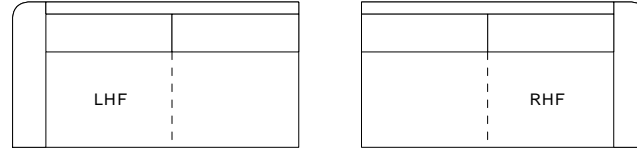

Model. Manu

S : 1/50

Manu 3P
W:2110 D:960 H:810 SH:440

Manu 3P one arm
W:1890 D:960 H:810 SH:440

Manu End couch
W:1070 D:1620 H:810 SH:440

Manu 2P
W:1760 D:960 H:810 SH:440

Manu 2P one arm
W:1540 D:960 H:810 SH:440

Manu open couch
W:1380 D:960 H:810 SH:440

Manu 1P
W:1120 D:960 H:810 SH:440

Manu one arm
W:900 D:960 H:810 SH:440

Manu OT
W:760 D:920 SH:440

Manu armless
W:840 D:960 H:810 SH:440

Manu Corner
W:1230 D:1230 H:810 SH:440