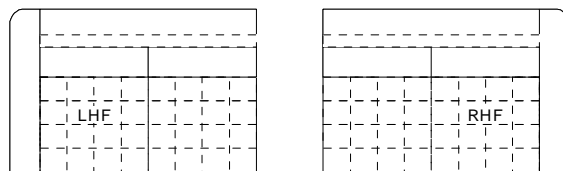

# Model. Pagoda

S : 1/50

**Pagoda 3P**  
W:2200 D:1080 H:820 SH:420

**Pagoda 3P one arm**  
W:1980 D:1080 H:820 SH:420

**Pagoda 93 couch**  
W:930 D:1780 H:820 SH:420

**Pagoda 2P**  
W:1850 D:1080 H:820 SH:420

**Pagoda 2P one arm**  
W:1630 D:1080 H:820 SH:420

**Pagoda 128 couch**  
W:1280 D:1780 H:820 SH:420

**Pagoda Little 1P**  
W:850 D:870 H:800 SH:420

**Pagoda 105 longue**  
W:1050 D:2100 SH:420

**Pagoda Bench**  
W:700 D:1400 SH:420