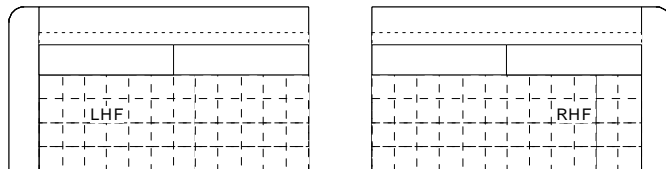

# Model. Pagoda

S : 1/50

**Pagoda 3P**  
W:2200 D:1080 H:820 SH:420

**Pagoda 3P one arm**  
W:1980 D:1080 H:820 SH:420

**Pagoda 93 couch**  
W:930 D:1780 H:820 SH:420

**Pagoda 2P**  
W:1850 D:1080 H:820 SH:420

**Pagoda 2P one arm**  
W:1630 D:1080 H:820 SH:420

**Pagoda 128 couch**  
W:1280 D:1780 H:820 SH:420

**Pagoda Little 1P**  
W:850 D:870 H:800 SH:420

**Pagoda 105 longue**  
W:1050 D:2100 SH:420

**Pagoda Bench**  
W:700 D:1400 SH:420