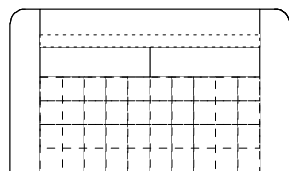

# Model. Pagoda

S : 1/50

**Pagoda 3P**  
W:2200 D:1080 H:820 SH:420

**Pagoda 3P one arm**  
W:1980 D:1080 H:820 SH:420

**Pagoda 93 couch**  
W:930 D:1780 H:820 SH:420

**Pagoda 2P**  
W:1850 D:1080 H:820 SH:420

**Pagoda 2P one arm**  
W:1630 D:1080 H:820 SH:420

**Pagoda 128 couch**  
W:1280 D:1780 H:820 SH:420

**Pagoda Little 1P**  
W:850 D:870 H:800 SH:420

**Pagoda 105 longue**  
W:1050 D:2100 SH:420

**Pagoda Bench**  
W:700 D:1400 SH:420