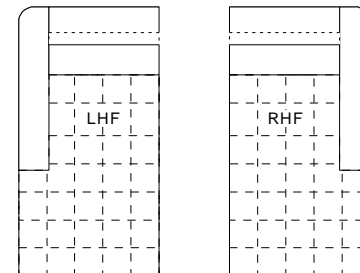

# Model. Pagoda

S : 1/50

**Pagoda 3P**  
W:2200 D:1080 H:820 SH:420

**Pagoda 3P one arm**  
W:1980 D:1080 H:820 SH:420

**Pagoda 93 couch**  
W:930 D:1780 H:820 SH:420

**Pagoda 2P**  
W:1850 D:1080 H:820 SH:420

**Pagoda 2P one arm**  
W:1630 D:1080 H:820 SH:420

**Pagoda 128 couch**  
W:1280 D:1780 H:820 SH:420

**Pagoda Little 1P**  
W:850 D:870 H:800 SH:420

**Pagoda 105 longue**  
W:1050 D:2100 SH:420

**Pagoda Bench**  
W:700 D:1400 SH:420