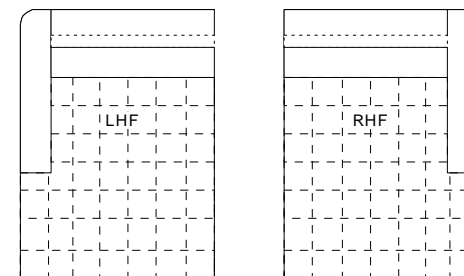

# Model. Pagoda

S : 1/50

**Pagoda 3P**  
W:2200 D:1080 H:820 SH:420

**Pagoda 3P one arm**  
W:1980 D:1080 H:820 SH:420

**Pagoda 93 couch**  
W:930 D:1780 H:820 SH:420

**Pagoda 2P**  
W:1850 D:1080 H:820 SH:420

**Pagoda 2P one arm**  
W:1630 D:1080 H:820 SH:420

**Pagoda 128 couch**  
W:1280 D:1780 H:820 SH:420

**Pagoda Little 1P**  
W:850 D:870 H:800 SH:420

**Pagoda 105 longue**  
W:1050 D:2100 SH:420

**Pagoda Bench**  
W:700 D:1400 SH:420